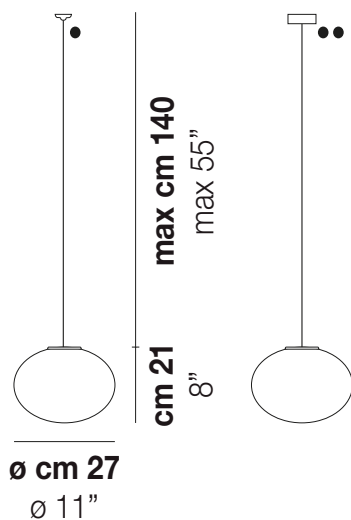

LUCCIOLA SP 27

DATI TECNICI:

CERTIFICAZIONI:

SORGENTI LUMINOSE

E14	1x46w	220-240V 50/60 Hz
LED E 8.5W DIM 3.000K	1x6w	220-240V 50/60 Hz

E14

LED 6W - 12 VOLT (DRIVER INCLUSO) - 3000K - 825 LUMENS - DIMMERABILE

VOLUME	Mc 0,05
PESO LORDO	Kg 2,7
PESO NETTO	Kg 1,1

download risorse

FINITURA DEL DIFFUSORE

BC/ST

FINITURA MONTATURA

BC

ALTRE VERSIONI DISPONIBILI

clicca sul disegno per accedere alla pagina web della relativa product sheet