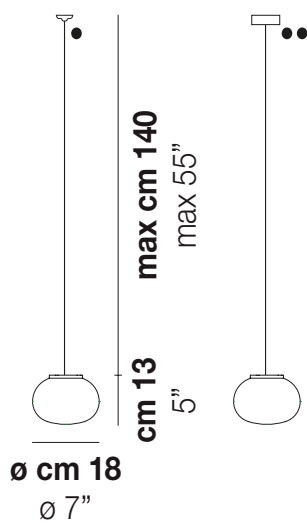

LUCCIOLA SP 18

DATI TECNICI:

CERTIFICAZIONI:

SORGENTI LUMINOSE

E14 1x46w 220-240V 50/60 Hz

E14

LED E 1x6w 220-240V 50/60 Hz

LED 6W - 12 VOLT (DRIVER INCLUSO) - 3000K - 825 LUMENS - DIMMERABILE

VOLUME Mc 0,02

PESO LORDO Kg 1

PESO NETTO Kg 0,5

download risorse

FINITURA DEL DIFFUSORE

BC/ST

FINITURA MONTATURA

BC

ALTRE VERSIONI DISPONIBILI

clicca sul disegno per accedere alla pagina web della relativa product sheet

LUCCI SP 27

LUCCI SP G

LUCCI SP M

LUCCI SP P