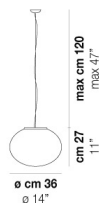

VOLUME Mc 0,02

PESO LORDO Kg 1

PESO NETTO Kg 0,5

download risorse

FINITURA DEL DIFFUSORE

BC/ST

FINITURA MONTATURA

BC

ALTRE VERSIONI DISPONIBILI

clicca sul disegno per accedere alla pagina web della relativa product sheet

LUCCI SP 27

LUCCI SP G

LUCCI SP M

LUCCI SP P