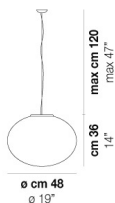

VOLUME Mc 0,02

PESO LORDO Kg 1

PESO NETTO Kg 0,5

download risorse

FINITURA DEL DIFFUSORE

BC/ST

FINITURA MONTATURA

BC

ALTRE VERSIONI DISPONIBILI

clicca sul disegno per accedere alla pagina web della relativa product sheet

LUCCI SP 27

LUCCI SP G

LUCCI SP M

LUCCI SP P