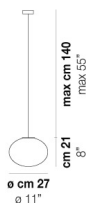

LUCCIOLA SP 18

DATI TECNICI:

CERTIFICAZIONI:

SORGENTI LUMINOSE

E14 1x46w 220-240V 50/60 Hz

E14

LED E 1x6w 220-240V 50/60 Hz

LED 6W - 12 VOLT (DRIVER INCLUSO) - 3000K - 825 LUMENS - DIMMERABILE

VOLUME Mc 0,02

PESO LORDO Kg 1

PESO NETTO Kg 0,5

download risorse

FINITURA DEL DIFFUSORE

BC/ST

FINITURA MONTATURA

BC

ALTRE VERSIONI DISPONIBILI

clicca sul disegno per accedere alla pagina web della relativa product sheet

LUCCI SP 27

LUCCI SP G

LUCCI SP M

LUCCI SP P