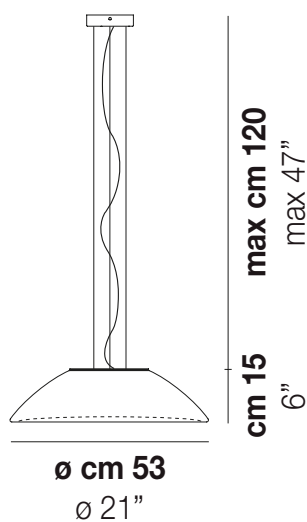

INFINITA SP 53

DATI TECNICI:

CERTIFICAZIONI:

SORGENTI LUMINOSE

Modello	Quantità	Tensione	Frequenza	Alimentazione
E27	2x77w	220-240V	50/60 Hz	E27
LED G 3030 10W 3.000K	1x19,5w	220-240V	50/60 Hz	LED 19,5W - (DRIVER INCLUSO) - 3000K - 2850 LUMENS - DIMMERABILE
LED J 1728 10W 3.000K	1x10w	220-240V	50/60 Hz	LED 10W - 230 VOLT - 3000K - 1120 LUMENS - DIMMERABILE

VOLUME Mc 0,16

PESO LORDO Kg 8,8

PESO NETTO Kg 6,3

download risorse

FINITURA DEL DIFFUSORE

BC/ST

FINITURA MONTATURA

BC