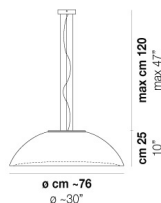

INFINITA SP 53

DATI TECNICI:

CERTIFICAZIONI:

SORGENTI LUMINOSE

Modello	Quantità	Tensione	Frequenza	Alimentazione
E27	2x77w	220-240V	50/60 Hz	E27
LED G 3030 10W 3.000K	1x19,5w	220-240V	50/60 Hz	LED 19,5W - (DRIVER INCLUSO) - 3000K - 2850 LUMENS - DIMMERABILE
LED J 1728 10W 3.000K	1x10w	220-240V	50/60 Hz	LED 10W - 230 VOLT - 3000K - 1120 LUMENS - DIMMERABILE

VOLUME Mc 0,16

PESO LORDO Kg 8,8

PESO NETTO Kg 6,3

download risorse

FINITURA DEL DIFFUSORE

BC/ST

FINITURA MONTATURA

BC

ALTRE VERSIONI DISPONIBILI

clicca sul disegno per accedere alla pagina web della relativa product sheet

INFIN SP 80