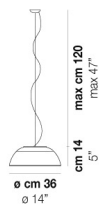

ALTRE VERSIONI DISPONIBILI

clicca sul disegno per accedere alla pagina web della relativa product sheet

INFIN SP 36