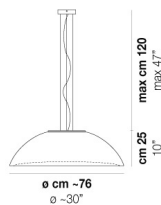

INFINITA SP 53

DATI TECNICI:

CERTIFICAZIONI:

SORGENTI LUMINOSE

Model	Power	Voltage	Frequency	Notes
E27	2x77w	220-240V	50/60 Hz	E27
LED G	1x19,5w	220-240V	50/60 Hz	LED 19,5W - (DRIVER INCLUSO) - 3000K - 2850 LUMENS - DIMMERABILE
LED J	1x10w	220-240V	50/60 Hz	LED 10W - 230 VOLT - 3000K - 1120 LUMENS - DIMMERABILE

VOLUME Mc 0,16

PESO LORDO Kg 8,8

PESO NETTO Kg 6,3

download risorse

FINITURA DEL DIFFUSORE

BC/ST

FINITURA MONTATURA

BC

ALTRE VERSIONI DISPONIBILI

clicca sul disegno per accedere alla pagina web della relativa product sheet

INFIN SP 80