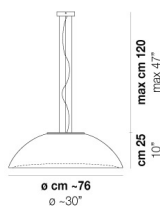

INFINITA SP 36

DATI TECNICI:

CERTIFICAZIONI:

SORGENTI LUMINOSE

Modello	Quantità	Tensione	Frequenza	Alimentazione
E27	1x77w	220-240V	50/60 Hz	E27
LED F 15W 200 3.000K	1x12,5w	220-240V	50/60 Hz	LED 12,5W - (DRIVER INCLUSO) - 3000K - 1650 LUMENS - DIMMERABILE
LED I 12W 100 3.000K	1x10w	220-240V	50/60 Hz	LED 10W - 230 VOLT - 3000K - 1120 LUMENS - DIMMERABILE

VOLUME Mc 0,07

PESO LORDO Kg 6

PESO NETTO Kg 3,5

download risorse

FINITURA DEL DIFFUSORE

BC/ST

FINITURA MONTATURA

BC

ALTRE VERSIONI DISPONIBILI

clicca sul disegno per accedere alla pagina web della relativa product sheet

INFIN SP 80