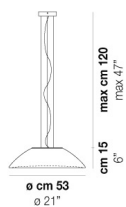

ALTRE VERSIONI DISPONIBILI

clicca sul disegno per accedere alla pagina web della relativa product sheet

INFIN SP 53