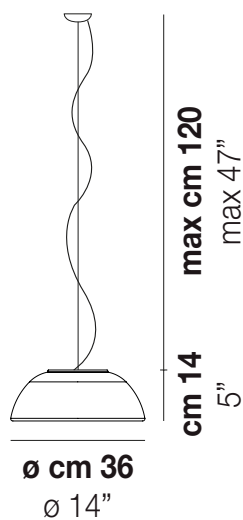

INFINITA SP 36

DATI TECNICI:

CERTIFICAZIONI:

SORGENTI LUMINOSE

Modello	Quantità	Tensione	Frequenza	Alimentazione
E27	1x77w	220-240V	50/60 Hz	E27
LED F 15W 200 3.000K	1x12,5w	220-240V	50/60 Hz	LED 12,5W - (DRIVER INCLUSO) - 3000K - 1650 LUMENS - DIMMERABILE
LED I 12W 100 3.000K	1x10w	220-240V	50/60 Hz	LED 10W - 230 VOLT - 3000K - 1120 LUMENS - DIMMERABILE

VOLUME Mc 0,07

PESO LORDO Kg 6

PESO NETTO Kg 3,5

download risorse

FINITURA DEL DIFFUSORE

BC/ST

FINITURA MONTATURA

BC