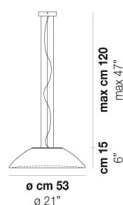

INFINITA SP 80

DATI TECNICI:

CERTIFICAZIONI:

SORGENTI LUMINOSE

E27	5x77w	220-240V 50/60 Hz	E27
LED N 12.5W DIM 3.000K	1x10w	220-240V 50/60 Hz	LED 10W - 230 VOLT - 3000K - 1120 LUMENS - DIMMERABILE
	1x19,5w	220-240V 50/60 Hz	LED 19,5W - (DRIVER INCLUSO) - 3000K - 2850 LUMENS - DIMMERABILE

VOLUME Mc 0,47

PESO LORDO Kg 23

PESO NETTO Kg 18

download risorse

FINITURA DEL DIFFUSORE

BC/ST

FINITURA MONTATURA

BC

ALTRE VERSIONI DISPONIBILI

clicca sul disegno per accedere alla pagina web della relativa product sheet

INFIN SP 53