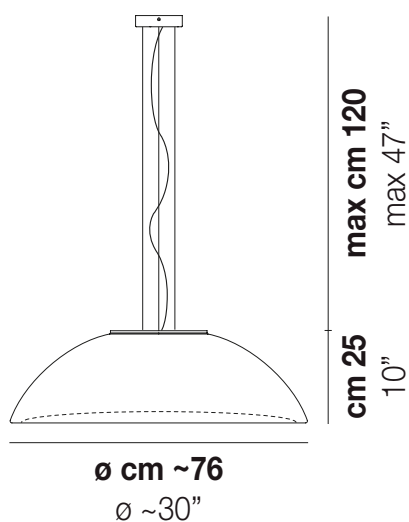

## INFINITA SP 80

### DATI TECNICI:

VOLUME Mc 0,47

PESO LORDO Kg 23

PESO NETTO Kg 18

download risorse