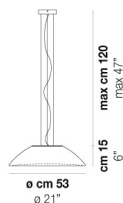

INFINITA SP 80

DATI TECNICI:

CERTIFICAZIONI:

SORGENTI LUMINOSE

E27	5x77w	220-240V 50/60 Hz	E27
LED N 12.5W DIM 3.000K	1x10w	220-240V 50/60 Hz	LED 10W - 230 VOLT - 3000K - 1120 LUMENS - DIMMERABILE
	1x19,5w	220-240V 50/60 Hz	LED 19,5W - (DRIVER INCLUSO) - 3000K - 2850 LUMENS - DIMMERABILE

VOLUME Mc 0,47

PESO LORDO Kg 23

PESO NETTO Kg 18

download risorse

FINITURA DEL DIFFUSORE

BC/ST

FINITURA MONTATURA

BC

ALTRE VERSIONI DISPONIBILI

clicca sul disegno per accedere alla pagina web della relativa product sheet

INFIN SP 53