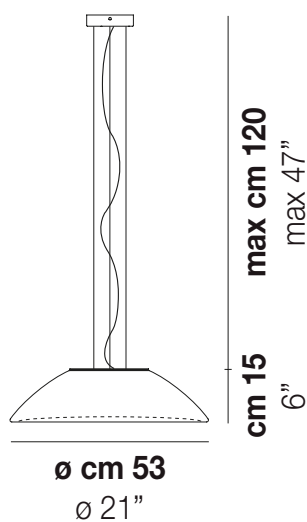

INFINITA SP 53

DATI TECNICI:

CERTIFICAZIONI:

SORGENTI LUMINOSE

E27	2x77w	220-240V 50/60 Hz	E27
LED G 20.5W 10W 3.000K	1x19,5w	220-240V 50/60 Hz	LED 19,5W - (DRIVER INCLUSO) - 3000K - 2850 LUMENS - DIMMERABILE
LED J 17.2W 10W 3.000K	1x10w	220-240V 50/60 Hz	LED 10W - 230 VOLT - 3000K - 1120 LUMENS - DIMMERABILE

VOLUME Mc 0,16

PESO LORDO Kg 8,8

PESO NETTO Kg 6,3

download risorse

FINITURA DEL DIFFUSORE

BC/ST

FINITURA MONTATURA

BC