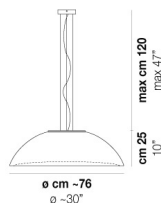

INFINITA SP 53

DATI TECNICI:

CERTIFICAZIONI:

SORGENTI LUMINOSE

E27	2x77w	220-240V 50/60 Hz	E27
LED G 20.5W 10W 3.000K	1x19,5w	220-240V 50/60 Hz	LED 19,5W - (DRIVER INCLUSO) - 3000K - 2850 LUMENS - DIMMERABILE
LED J 17.2W 10W 3.000K	1x10w	220-240V 50/60 Hz	LED 10W - 230 VOLT - 3000K - 1120 LUMENS - DIMMERABILE

VOLUME Mc 0,16

PESO LORDO Kg 8,8

PESO NETTO Kg 6,3

download risorse

FINITURA DEL DIFFUSORE

BC/ST

FINITURA MONTATURA

BC

ALTRE VERSIONI DISPONIBILI

clicca sul disegno per accedere alla pagina web della relativa product sheet

INFIN SP 80