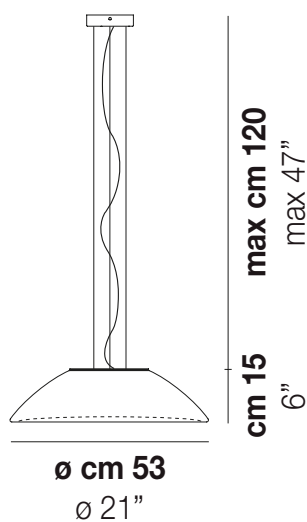

## INFINITA SP 53

VOLUME Mc 0,16

PESO LORDO Kg 8,8

PESO NETTO Kg 6,3

download risorse