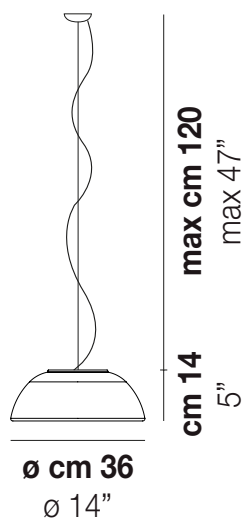

INFINITA SP 36

DATI TECNICI:

CERTIFICAZIONI:

SORGENTI LUMINOSE

Modello	Quantità	Tensione / Frequenza	Caratteristiche
E27	1x77w	220-240V 50/60 Hz	E27
LED F 15W 3000K	1x12,5w	220-240V 50/60 Hz	LED 12,5W - (DRIVER INCLUSO) - 3000K - 1650 LUMENS - DIMMERABILE
LED I 12,5W 3000K	1x10w	220-240V 50/60 Hz	LED 10W - 230 VOLT - 3000K - 1120 LUMENS - DIMMERABILE

VOLUME Mc 0,07

PESO LORDO Kg 6

PESO NETTO Kg 3,5

download risorse

FINITURA DEL DIFFUSORE

BC/ST

FINITURA MONTATURA

BC