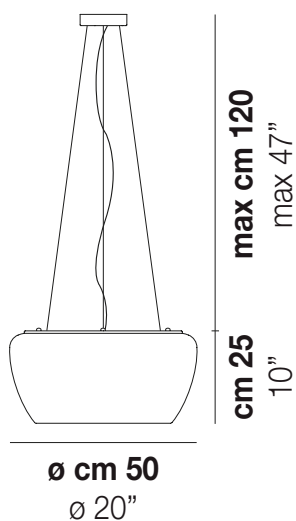

IMPLODE SP 50

DATI TECNICI:

CERTIFICAZIONI:

SORGENTI LUMINOSE

E27	3x77w	220-240V 50/60 Hz	E27
LED N 12.5W DIM 3.000K	1x10w	220-240V 50/60 Hz	LED 10W - 230 VOLT - 3000K - 1120 LUMENS - DIMMERABILE
	1x19,5w	220-240V 50/60 Hz	LED 19,5W - (DRIVER INCLUSO) - 3000K - 2850 LUMENS - DIMMERABILE

VOLUME Mc 0,21

PESO LORDO Kg 20,3

PESO NETTO Kg 15,8

download risorse

FINITURA DEL DIFFUSORE

BC/CR

FINITURA MONTATURA

BC