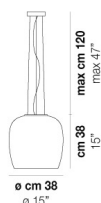

IMPLODE SP 50

DATI TECNICI:

CERTIFICAZIONI:

SORGENTI LUMINOSE

E27	3x77w	220-240V 50/60 Hz	E27
LED N 12.5W DIM 3.000K	1x10w	220-240V 50/60 Hz	LED 10W - 230 VOLT - 3000K - 1120 LUMENS - DIMMERABILE
	1x19,5w	220-240V 50/60 Hz	LED 19,5W - (DRIVER INCLUSO) - 3000K - 2850 LUMENS - DIMMERABILE

VOLUME Mc 0,21

PESO LORDO Kg 20,3

PESO NETTO Kg 15,8

download risorse

FINITURA DEL DIFFUSORE

BC/CR

FINITURA MONTATURA

BC

ALTRE VERSIONI DISPONIBILI

clicca sul disegno per accedere alla pagina web della relativa product sheet

IMPLO SP 16

IMPLO SP 38