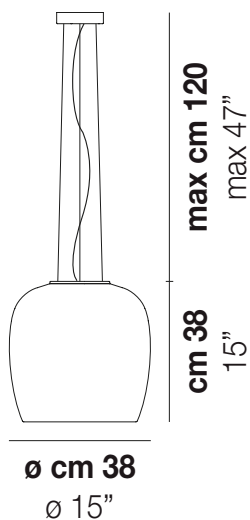

## IMPLODE SP 38

VOLUME	Mc 0,19
PESO LORDO	Kg 16,5
PESO NETTO	Kg 12,8

download risorse