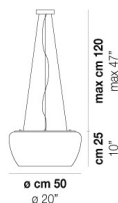

IMPLODE SP 38

DATI TECNICI:

CERTIFICAZIONI:

SORGENTI LUMINOSE

Model	Power	Voltage	Frequency	Notes
E27	3x77w	220-240V	50/60 Hz	E27
LED F	1x12,5w	220-240V	50/60 Hz	LED 12,5W - (DRIVER INCLUSO) - 3000K - 1650 LUMENS - DIMMERABILE
LED I	1x10w	220-240V	50/60 Hz	LED 10W - 230 VOLT - 3000K - 1120 LUMENS - DIMMERABILE

VOLUME	Mc 0,19
PESO LORDO	Kg 16,5
PESO NETTO	Kg 12,8

download risorse

FINITURA DEL DIFFUSORE

BC/CR

FINITURA MONTATURA

BC

ALTRE VERSIONI DISPONIBILI

clicca sul disegno per accedere alla pagina web della relativa product sheet

IMPLO SP 16

IMPLO SP 50