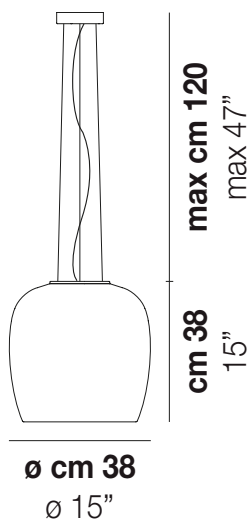

IMPLODE SP 38

DATI TECNICI:

CERTIFICAZIONI:

SORGENTI LUMINOSE

Model	Power	Voltage	Frequency	Notes
E27	3x77w	220-240V	50/60 Hz	E27
LED F	1x12,5w	220-240V	50/60 Hz	LED 12,5W - (DRIVER INCLUSO) - 3000K - 1650 LUMENS - DIMMERABILE
LED I	1x10w	220-240V	50/60 Hz	LED 10W - 230 VOLT - 3000K - 1120 LUMENS - DIMMERABILE

VOLUME	Mc 0,19
PESO LORDO	Kg 16,5
PESO NETTO	Kg 12,8

download risorse

FINITURA DEL DIFFUSORE

BC/CR

FINITURA MONTATURA

BC

ALTRE VERSIONI DISPONIBILI

clicca sul disegno per accedere alla pagina web della relativa product sheet