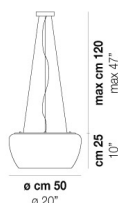

IMPLODE SP 38

DATI TECNICI:

CERTIFICAZIONI:

SORGENTI LUMINOSE

Model	Power	Voltage	Frequency	Notes
E27	3x77w	220-240V	50/60 Hz	E27
LED F	1x12,5w	220-240V	50/60 Hz	LED 12,5W - (DRIVER INCLUSO) - 3000K - 1650 LUMENS - DIMMERABILE
LED I	1x10w	220-240V	50/60 Hz	LED 10W - 230 VOLT - 3000K - 1120 LUMENS - DIMMERABILE

VOLUME	Mc 0,19
PESO LORDO	Kg 16,5
PESO NETTO	Kg 12,8

download risorse

FINITURA DEL DIFFUSORE

BC/CR

FINITURA MONTATURA

BC

ALTRE VERSIONI DISPONIBILI

clicca sul disegno per accedere alla pagina web della relativa product sheet

IMPLO SP 16

IMPLO SP 50