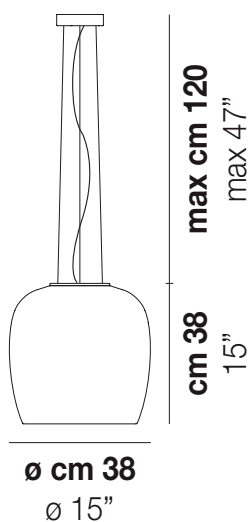

IMPLODE SP 38

DATI TECNICI:

CERTIFICAZIONI:

SORGENTI LUMINOSE

Model	Power	Voltage	Frequency	Notes
E27	3x77w	220-240V	50/60 Hz	E27
LED F	1x12,5w	220-240V	50/60 Hz	LED 12,5W - (DRIVER INCLUSO) - 3000K - 1650 LUMENS - DIMMERABILE
LED I	1x10w	220-240V	50/60 Hz	LED 10W - 230 VOLT - 3000K - 1120 LUMENS - DIMMERABILE

VOLUME	Mc 0,19
PESO LORDO	Kg 16,5
PESO NETTO	Kg 12,8

download risorse

FINITURA DEL DIFFUSORE

BC/CR

FINITURA MONTATURA

BC

ALTRE VERSIONI DISPONIBILI

clicca sul disegno per accedere alla pagina web della relativa product sheet

IMPLO SP 16

IMPLO SP 50