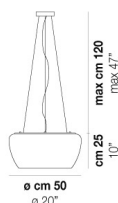

IMPLODE SP 38

DATI TECNICI:

CERTIFICAZIONI:

SORGENTI LUMINOSE

Model	Power	Voltage	Frequency	Notes
E27	3x77w	220-240V	50/60 Hz	E27
LED F	1x12,5w	220-240V	50/60 Hz	LED 12,5W - (DRIVER INCLUSO) - 3000K - 1650 LUMENS - DIMMERABILE
LED I	1x10w	220-240V	50/60 Hz	LED 10W - 230 VOLT - 3000K - 1120 LUMENS - DIMMERABILE

VOLUME Mc 0,19

PESO LORDO Kg 16,5

PESO NETTO Kg 12,8

download risorse

FINITURA DEL DIFFUSORE

BC/CR

FINITURA MONTATURA

BC

ALTRE VERSIONI DISPONIBILI

clicca sul disegno per accedere alla pagina web della relativa product sheet

IMPLO SP 16

IMPLO SP 50