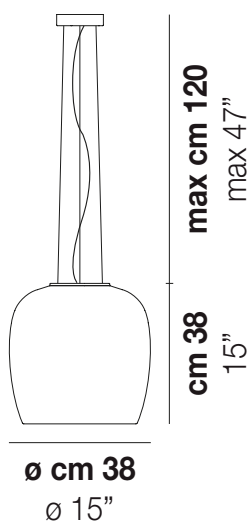

IMPLODE SP 38

DATI TECNICI:

CERTIFICAZIONI:

SORGENTI LUMINOSE

Model	Power	Voltage	Frequency	Notes
E27	3x77w	220-240V	50/60 Hz	E27
LED F	1x12,5w	220-240V	50/60 Hz	LED 12,5W - (DRIVER INCLUSO) - 3000K - 1650 LUMENS - DIMMERABILE
LED I	1x10w	220-240V	50/60 Hz	LED 10W - 230 VOLT - 3000K - 1120 LUMENS - DIMMERABILE

VOLUME Mc 0,19

PESO LORDO Kg 16,5

PESO NETTO Kg 12,8

download risorse

FINITURA DEL DIFFUSORE

BC/CR

FINITURA MONTATURA

BC