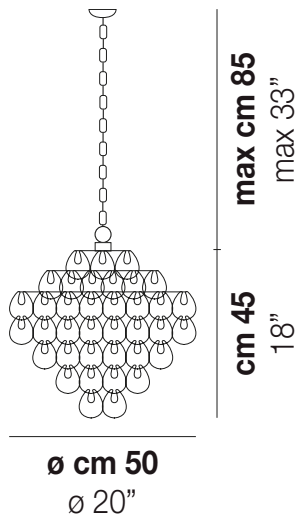

MINIGIOGALI SP 3E

DATI TECNICI:

CERTIFICAZIONI:

SORGENTI LUMINOSE

E27 3x77w 220-240V 50/60 Hz E27

VOLUME Mc 0,27
PESO LORDO Kg 17
PESO NETTO Kg 11

download risorse

FINITURA DEL DIFFUSORE

BC

CR/AM

CR/AG

CR/BR

CR/FU

CR/NN

CR/OR

CR/RA