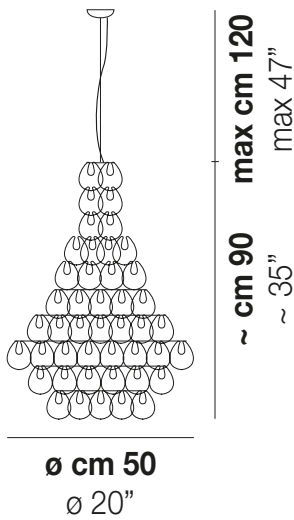

## MINIGIOGALI SP CLA

### DATI TECNICI:

### SORGENTI LUMINOSE

E27 3x77w 220-240V 50/60 Hz E27

VOLUME Mc 0,68  
 PESO LORDO Kg 28  
 PESO NETTO Kg 20

download risorse