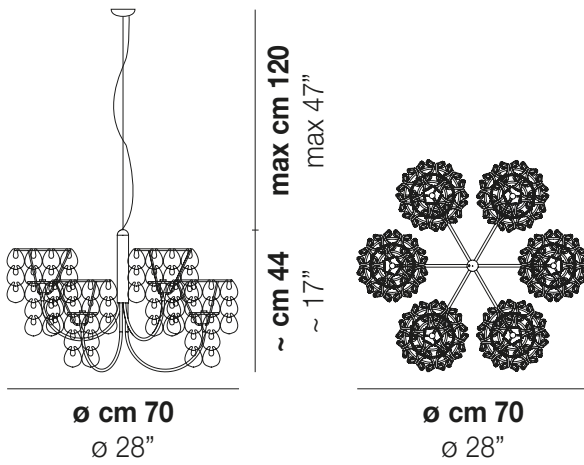

### SORGENTI LUMINOSE

**ALO** 6x60w 220-240V 50/60 Hz G9

VOLUME Mc 0,66  
 PESO LORDO Kg 0  
 PESO NETTO Kg 0

download risorse