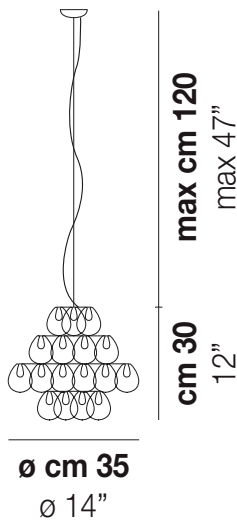

MINIGIOGALI SP 35

DATI TECNICI:

CERTIFICAZIONI:

SORGENTI LUMINOSE

E27 1x77w 220-240V 50/60 Hz E27

VOLUME Mc 0,16
 PESO LORDO Kg 10
 PESO NETTO Kg 6

download risorse

FINITURA DEL DIFFUSORE

BC CR/AM CR/AG CR/BR CR/FU CR/NN CR/OR CR/RA CR/TR NE

FINITURA MONTATURA

BR CR

ALTRE VERSIONI DISPONIBILI

clicca sul disegno per accedere alla pagina web della relativa product sheet