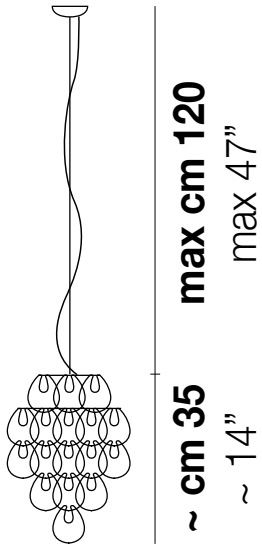

## MINIGIOGALI SP 25

Ø cm 25  
Ø 10"

### DATI TECNICI:

### SORGENTI LUMINOSE

ALD 1x60w 220-240V 50/60 Hz G9

VOLUME Mc 0,05  
PESO LORDO Kg 3,7  
PESO NETTO Kg 2,5

download risorse