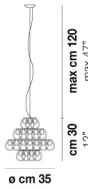

ALTRE VERSIONI DISPONIBILI

clicca sul disegno per accedere alla pagina web della relativa product sheet

MGIORG SP 35