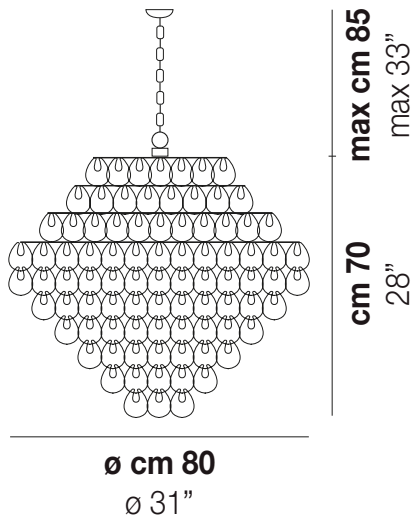

MINIGIOGALI SP 80

DATI TECNICI:

CERTIFICAZIONI:

SORGENTI LUMINOSE

E27 5x77w 220-240V 50/60 Hz E27

VOLUME Mc 0,84
PESO LORDO Kg 48
PESO NETTO Kg 35

download risorse

FINITURA DEL DIFFUSORE