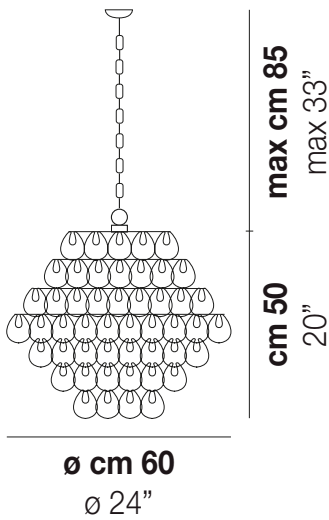

MINIGIOGALI SP 60

DATI TECNICI:

CERTIFICAZIONI:

SORGENTI LUMINOSE

E27 3x77w 220-240V 50/60 Hz E27

VOLUME Mc 0,41
 PESO LORDO Kg 25
 PESO NETTO Kg 18

download risorse

FINITURA DEL DIFFUSORE

BC CR/AM CR/AG CR/BR CR/FU CR/NN CR/OR CR/RA CR/TR NE

FINITURA MONTATURA

BR CR

ALTRE VERSIONI DISPONIBILI

clicca sul disegno per accedere alla pagina web della relativa product sheet