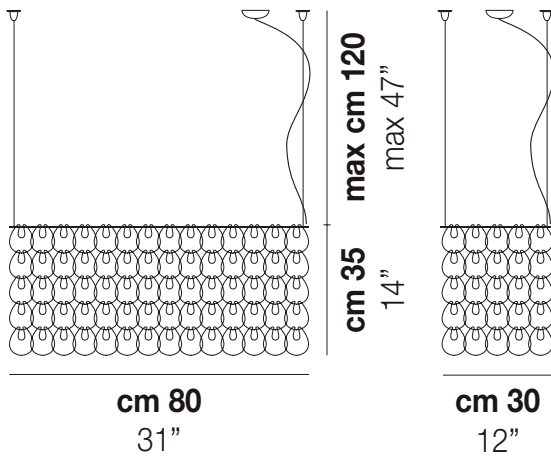

MINIGIOGALI SP RE2

DATI TECNICI:

CERTIFICAZIONI:

SORGENTI LUMINOSE

E27 3x77w 220-240V 50/60 Hz E27

VOLUME Mc 0,23
 PESO LORDO Kg 19
 PESO NETTO Kg 12

download risorse

FINITURA DEL DIFFUSORE