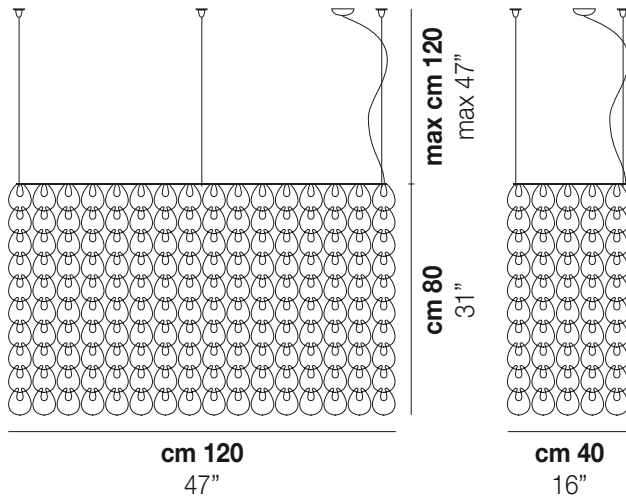

GIOGALI SP RE1

DATI TECNICI:

CERTIFICAZIONI:

SORGENTI LUMINOSE

E27 10x77w 220-240V 50/60 Hz E27

VOLUME Mc 0,57
 PESO LORDO Kg 53,5
 PESO NETTO Kg 29,9

download risorse

FINITURA DEL DIFFUSORE