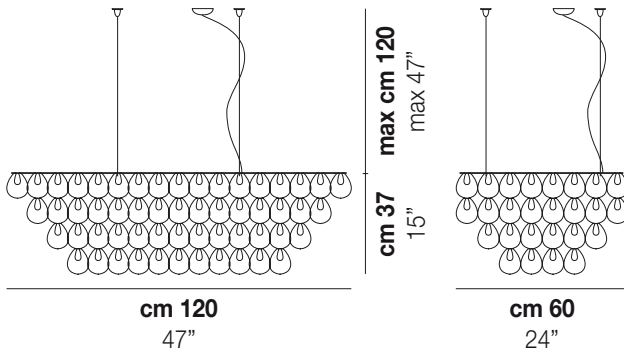

### SORGENTI LUMINOSE

E27 4x77w 220-240V 50/60 Hz E27

VOLUME Mc 0,48  
 PESO LORDO Kg 40  
 PESO NETTO Kg 24

download risorse