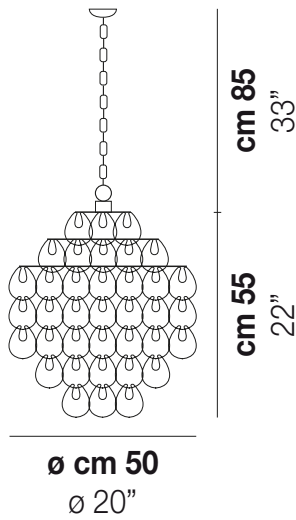

GIOGALI SP 3E

DATI TECNICI:

CERTIFICAZIONI:

SORGENTI LUMINOSE

E27 3x77w 220-240V 50/60 Hz E27

VOLUME Mc 0,27
PESO LORDO Kg 22
PESO NETTO Kg 14

download risorse