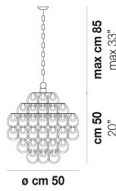

GIOGALI SP 3E

DATI TECNICI:

CERTIFICAZIONI:

SORGENTI LUMINOSE

E27 3x77w 220-240V 50/60 Hz E27

VOLUME Mc 0,27
PESO LORDO Kg 22
PESO NETTO Kg 14

download risorse

FINITURA DEL DIFFUSORE

BC CR/AM CR/AG CR/BR CR/FU CR/NN CR/OR CR/RA CR/TR NE

FINITURA MONTATURA

BR CR

ALTRE VERSIONI DISPONIBILI

clicca sul disegno per accedere alla pagina web della relativa product sheet

GIOGA SP 50

GIOGA SP R1B