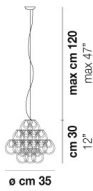

ALTRE VERSIONI DISPONIBILI

clicca sul disegno per accedere alla pagina web della relativa product sheet

GIOGA SP 35