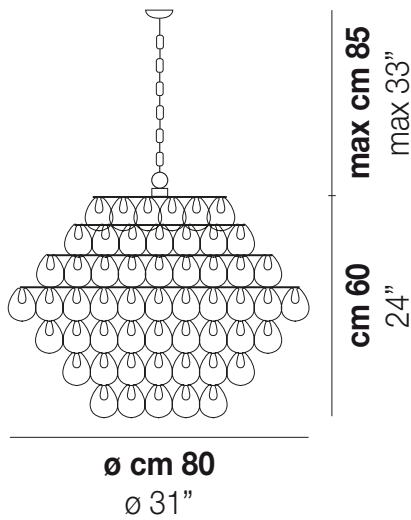

GIOGALI SP 80