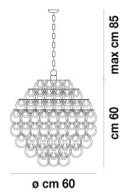

GIOGALI SP 50

DATI TECNICI:

CERTIFICAZIONI:

SORGENTI LUMINOSE

E27 1x77w 220-240V 50/60 Hz E27

VOLUME Mc 0,27
PESO LORDO Kg 18,6
PESO NETTO Kg 10,7

download risorse

FINITURA DEL DIFFUSORE

BC

CR/AM

CR/AG

CR/BR

CR/FU

CR/NN

CR/OR

CR/RA

CR/TR

NE

FINITURA MONTATURA

BR

CR

ALTRE VERSIONI DISPONIBILI

clicca sul disegno per accedere alla pagina web della relativa product sheet

GIOGA SP 60

GIOGA SP R1B