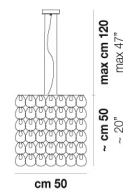

GIOGA SP CUB