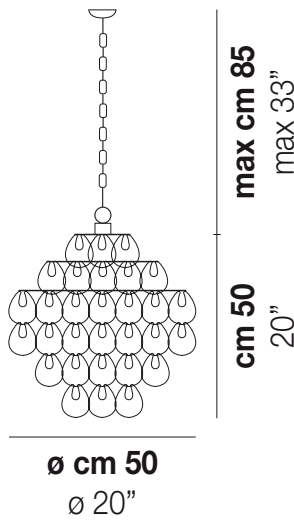

GIOGALI SP 50

DATI TECNICI:

CERTIFICAZIONI:

SORGENTI LUMINOSE

E27 1x77w 220-240V 50/60 Hz E27

VOLUME Mc 0,27
PESO LORDO Kg 18,6
PESO NETTO Kg 10,7

download risorse

FINITURA DEL DIFFUSORE

BC

CR/AM

CR/AG

CR/BR

CR/FU

CR/NN

CR/OR

CR/RA