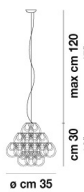

GIOGALI SP 50

DATI TECNICI:

CERTIFICAZIONI:

SORGENTI LUMINOSE

E27 1x77w 220-240V 50/60 Hz E27

VOLUME Mc 0,27
PESO LORDO Kg 18,6
PESO NETTO Kg 10,7

download risorse

FINITURA DEL DIFFUSORE

CR/TR

NE

FINITURA MONTATURA

BR

CR

ALTRE VERSIONI DISPONIBILI

clicca sul disegno per accedere alla pagina web della relativa product sheet

GIOGA SP 35