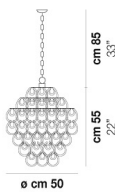

GIOGALI SP 50

DATI TECNICI:

CERTIFICAZIONI:

SORGENTI LUMINOSE

E27 1x77w 220-240V 50/60 Hz E27

VOLUME Mc 0,27
PESO LORDO Kg 18,6
PESO NETTO Kg 10,7

download risorse

FINITURA DEL DIFFUSORE

CR/TR

NE

FINITURA MONTATURA

BR

CR

ALTRE VERSIONI DISPONIBILI

clicca sul disegno per accedere alla pagina web della relativa product sheet

GIOGA SP 35