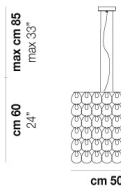

GIOGA SP CUB