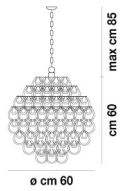

GIOGALI SP 35

DATI TECNICI:

CERTIFICAZIONI:

SORGENTI LUMINOSE

E27 1x77w 220-240V 50/60 Hz E27

VOLUME Mc 0,1
 PESO LORDO Kg 8,2
 PESO NETTO Kg 4,7

download risorse

FINITURA DEL DIFFUSORE

BC CR/AM CR/AG CR/BR CR/FU CR/NN CR/OR CR/RA CR/TR NE

FINITURA MONTATURA

BR CR

ALTRE VERSIONI DISPONIBILI

clicca sul disegno per accedere alla pagina web della relativa product sheet

GIOGA SP 3E

GIOGA SP 50