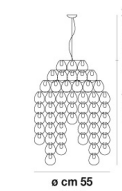

GIOGALI SP 35

DATI TECNICI:

CERTIFICAZIONI:

SORGENTI LUMINOSE

E27 1x77w 220-240V 50/60 Hz E27

VOLUME Mc 0,1
 PESO LORDO Kg 8,2
 PESO NETTO Kg 4,7

download risorse

FINITURA DEL DIFFUSORE

GIOGA SP 60

GIOGA SP 80

GIOGA SP CUB

GIOGA SP JEL

GIOGA SP OV1

GIOGA SP R1B

GIOGA SP RE1

GIOGA SP RE2