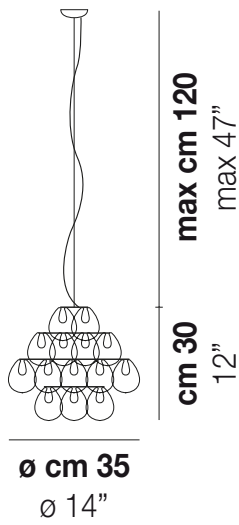

GIOGALI SP 35

DATI TECNICI:

CERTIFICAZIONI:

SORGENTI LUMINOSE

E27 1x77w 220-240V 50/60 Hz E27

VOLUME Mc 0,1
 PESO LORDO Kg 8,2
 PESO NETTO Kg 4,7

download risorse

FINITURA DEL DIFFUSORE

BC CR/AM CR/AG CR/BR CR/FU CR/NN CR/OR CR/RA CR/TR NE

FINITURA MONTATURA

BR CR

ALTRE VERSIONI DISPONIBILI

clicca sul disegno per accedere alla pagina web della relativa product sheet

GIOGA SP 3E

GIOGA SP 50