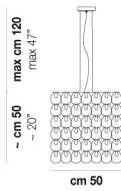

GIOGA SP CUB

GIOGA SP JEL