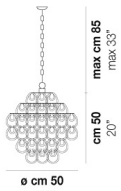

GIOGALI SP 35

DATI TECNICI:

CERTIFICAZIONI:

SORGENTI LUMINOSE

E27 1x77w 220-240V 50/60 Hz E27

VOLUME Mc 0,1
 PESO LORDO Kg 8,2
 PESO NETTO Kg 4,7

download risorse

FINITURA DEL DIFFUSORE

BC CR/AM CR/AG CR/BR CR/FU CR/NN CR/OR CR/RA CR/TR NE

FINITURA MONTATURA

BR CR

ALTRE VERSIONI DISPONIBILI

clicca sul disegno per accedere alla pagina web della relativa product sheet

GIOGA SP 3E

GIOGA SP 50