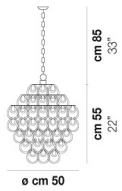

GIOGALI SP 35

DATI TECNICI:

CERTIFICAZIONI:

SORGENTI LUMINOSE

E27 1x77w 220-240V 50/60 Hz E27

VOLUME Mc 0,1
 PESO LORDO Kg 8,2
 PESO NETTO Kg 4,7

download risorse

FINITURA DEL DIFFUSORE

BC CR/AM CR/AG CR/BR CR/FU CR/NN CR/OR CR/RA CR/TR NE

FINITURA MONTATURA

BR CR

ALTRE VERSIONI DISPONIBILI

clicca sul disegno per accedere alla pagina web della relativa product sheet

GIOGA SP 3E

GIOGA SP 50