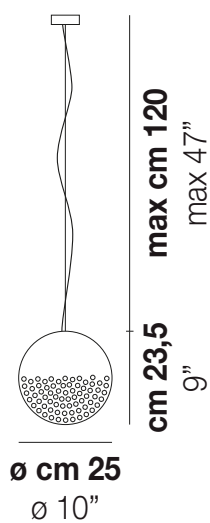

BOLLE SP G

DATI TECNICI:

CERTIFICAZIONI:

SORGENTI LUMINOSE

E27	1x77w	220-240V 50/60 Hz
LED C 5.280 Tm 2.700K	1x5w	220-240V 50/60 Hz

E27

LED 5W - (DRIVER INCLUSO) - 2700K - 600 LUMENS - DIMMERABILE

VOLUME	Mc 0,05
PESO LORDO	Kg 5,1
PESO NETTO	Kg 3,4

BOLLE SP 3 P

BOLLE SP 35

BOLLE SP 45

BOLLE SP P