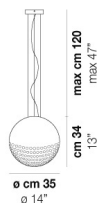

BOLLE SP G

DATI TECNICI:

CERTIFICAZIONI:

SORGENTI LUMINOSE

E27	1x77w	220-240V 50/60 Hz
LED C 5.280 Tm 2.700K	1x5w	220-240V 50/60 Hz

E27

LED 5W - (DRIVER INCLUSO) - 2700K - 600 LUMENS - DIMMERABILE

VOLUME	Mc 0,05
PESO LORDO	Kg 5,1
PESO NETTO	Kg 3,4

BOLLE SP 3 P

BOLLE SP 35

BOLLE SP 45

BOLLE SP P