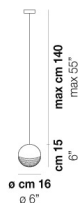

BOLLE SP G

DATI TECNICI:

CERTIFICAZIONI:

SORGENTI LUMINOSE

E27	1x77w	220-240V 50/60 Hz
LED C 5.280 Tm 2.700K	1x5w	220-240V 50/60 Hz

E27

LED 5W - (DRIVER INCLUSO) - 2700K - 600 LUMENS - DIMMERABILE

VOLUME	Mc 0,05
PESO LORDO	Kg 5,1
PESO NETTO	Kg 3,4

download risorse

FINITURA DEL DIFFUSORE

BC/BO

CR/BO

FINITURA MONTATURA

NI

ALTRE VERSIONI DISPONIBILI

clicca sul disegno per accedere alla pagina web della relativa product sheet

BOLLE SP 3 P

BOLLE SP 35

BOLLE SP 45

BOLLE SP P