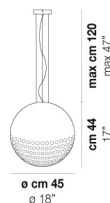

BOLLE SP G

DATI TECNICI:

CERTIFICAZIONI:

SORGENTI LUMINOSE

E27	1x77w	220-240V 50/60 Hz
LED C 5.280 Tm 2.700K	1x5w	220-240V 50/60 Hz

E27

LED 5W - (DRIVER INCLUSO) - 2700K - 600 LUMENS - DIMMERABILE

VOLUME	Mc 0,05
PESO LORDO	Kg 5,1
PESO NETTO	Kg 3,4

download risorse

FINITURA DEL DIFFUSORE

BC/BO

CR/BO

FINITURA MONTATURA

NI

ALTRE VERSIONI DISPONIBILI

clicca sul disegno per accedere alla pagina web della relativa product sheet

BOLLE SP 45