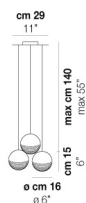

BOLLE SP G

DATI TECNICI:

CERTIFICAZIONI:

SORGENTI LUMINOSE

E27	1x77w	220-240V 50/60 Hz
LED C 5.280 Tm 2.700K	1x5w	220-240V 50/60 Hz

E27

LED 5W - (DRIVER INCLUSO) - 2700K - 600 LUMENS - DIMMERABILE

VOLUME	Mc 0,05
PESO LORDO	Kg 5,1
PESO NETTO	Kg 3,4

download risorse

FINITURA DEL DIFFUSORE

BC/BO

CR/BO

FINITURA MONTATURA

NI

ALTRE VERSIONI DISPONIBILI

clicca sul disegno per accedere alla pagina web della relativa product sheet

BOLLE SP 3 P

BOLLE SP 35

BOLLE SP 45

BOLLE SP P