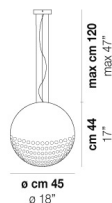

BOLLE SP G

DATI TECNICI:

CERTIFICAZIONI:

SORGENTI LUMINOSE

E27	1x77w	220-240V 50/60 Hz
LED C 5.280 Tm 2.700K	1x5w	220-240V 50/60 Hz

E27

LED 5W - (DRIVER INCLUSO) - 2700K - 600 LUMENS - DIMMERABILE

VOLUME	Mc 0,05
PESO LORDO	Kg 5,1
PESO NETTO	Kg 3,4

download risorse

FINITURA DEL DIFFUSORE

BC/BO

CR/BO

FINITURA MONTATURA

NI

ALTRE VERSIONI DISPONIBILI

clicca sul disegno per accedere alla pagina web della relativa product sheet

BOLLE SP 45