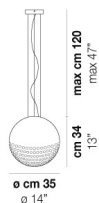

BOLLE SP G

DATI TECNICI:

CERTIFICAZIONI:

SORGENTI LUMINOSE

E27	1x77w	220-240V 50/60 Hz
LED C 5.280 Tm 2.700K	1x5w	220-240V 50/60 Hz

E27

LED 5W - (DRIVER INCLUSO) - 2700K - 600 LUMENS - DIMMERABILE

VOLUME	Mc 0,05
PESO LORDO	Kg 5,1
PESO NETTO	Kg 3,4

BOLLE SP 3 P

BOLLE SP 35

BOLLE SP 45

BOLLE SP P