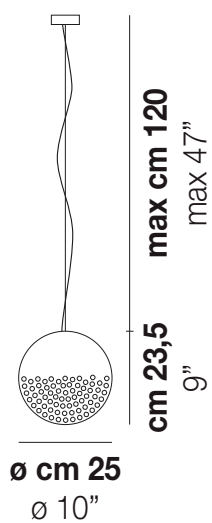

BOLLE SP G

DATI TECNICI:

CERTIFICAZIONI:

SORGENTI LUMINOSE

E27	1x77w	220-240V 50/60 Hz
LED C 5.280 Tm 2.700K	1x5w	220-240V 50/60 Hz

E27

LED 5W - (DRIVER INCLUSO) - 2700K - 600 LUMENS - DIMMERABILE

VOLUME	Mc 0,05
PESO LORDO	Kg 5,1
PESO NETTO	Kg 3,4

BOLLE SP 3 P

BOLLE SP 35

BOLLE SP 45

BOLLE SP P