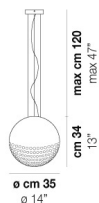

BOLLE SP 45

DATI TECNICI:

CERTIFICAZIONI:

SORGENTI LUMINOSE

E27 3x77w 220-240V 50/60 Hz E27

VOLUME Mc 0,25
PESO LORDO Kg 12
PESO NETTO Kg 9

download risorse

FINITURA DEL DIFFUSORE

BC/BO

CR/BO

FINITURA MONTATURA

NI

ALTRE VERSIONI DISPONIBILI

clicca sul disegno per accedere alla pagina web della relativa product sheet

BOLLE SP 3 P

BOLLE SP 35

BOLLE SP G

BOLLE SP P