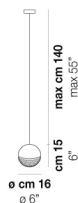

BOLLE SP 45

DATI TECNICI:

CERTIFICAZIONI:

SORGENTI LUMINOSE

E27 3x77w 220-240V 50/60 Hz E27

VOLUME Mc 0,25
PESO LORDO Kg 12
PESO NETTO Kg 9

download risorse

FINITURA DEL DIFFUSORE

BC/BO

CR/BO

FINITURA MONTATURA

NI

ALTRE VERSIONI DISPONIBILI

clicca sul disegno per accedere alla pagina web della relativa product sheet

BOLLE SP 3 P

BOLLE SP 35

BOLLE SP G

BOLLE SP P