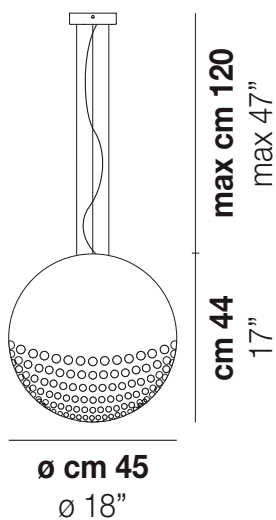

BOLLE SP 45

DATI TECNICI:

CERTIFICAZIONI:

SORGENTI LUMINOSE

E27 3x77w 220-240V 50/60 Hz E27

VOLUME Mc 0,25
PESO LORDO Kg 12
PESO NETTO Kg 9

download risorse

FINITURA DEL DIFFUSORE

BC/BO

CR/BO

FINITURA MONTATURA

NI

ALTRE VERSIONI DISPONIBILI

clicca sul disegno per accedere alla pagina web della relativa product sheet

BOLLE SP 3 P

BOLLE SP 35

BOLLE SP G

BOLLE SP P