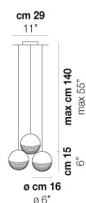

BOLLE SP 45

DATI TECNICI:

CERTIFICAZIONI:

SORGENTI LUMINOSE

E27 3x77w 220-240V 50/60 Hz E27

VOLUME Mc 0,25
PESO LORDO Kg 12
PESO NETTO Kg 9

download risorse

FINITURA DEL DIFFUSORE

BC/BO

CR/BO

FINITURA MONTATURA

NI

ALTRE VERSIONI DISPONIBILI

clicca sul disegno per accedere alla pagina web della relativa product sheet

BOLLE SP 3 P

BOLLE SP 35

BOLLE SP G

BOLLE SP P