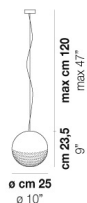

BOLLE SP 45

DATI TECNICI:

CERTIFICAZIONI:

SORGENTI LUMINOSE

E27 3x77w 220-240V 50/60 Hz E27

VOLUME Mc 0,25
PESO LORDO Kg 12
PESO NETTO Kg 9

download risorse

FINITURA DEL DIFFUSORE

BC/BO

CR/BO

FINITURA MONTATURA

NI

ALTRE VERSIONI DISPONIBILI

clicca sul disegno per accedere alla pagina web della relativa product sheet

BOLLE SP 3 P

BOLLE SP 35

BOLLE SP G

BOLLE SP P