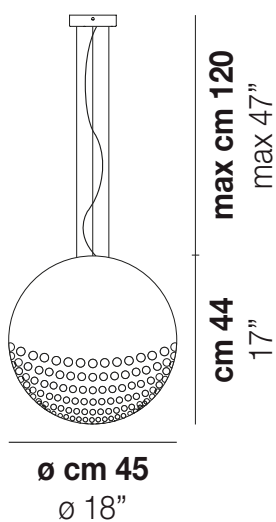

BOLLE SP 45

DATI TECNICI:

CERTIFICAZIONI:

SORGENTI LUMINOSE

E27 3x77w 220-240V 50/60 Hz E27

VOLUME Mc 0,25
 PESO LORDO Kg 12
 PESO NETTO Kg 9

download risorse

FINITURA DEL DIFFUSORE

BC/BO

CR/BO

FINITURA MONTATURA

NI

ALTRE VERSIONI DISPONIBILI

clicca sul disegno per accedere alla pagina web della relativa product sheet

BOLLE SP 3 P

BOLLE SP 35

BOLLE SP G

BOLLE SP P