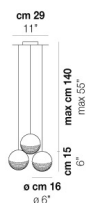

BOLLE SP 45

DATI TECNICI:

CERTIFICAZIONI:

SORGENTI LUMINOSE

E27 3x77w 220-240V 50/60 Hz E27

VOLUME Mc 0,25
 PESO LORDO Kg 12
 PESO NETTO Kg 9

download risorse

FINITURA DEL DIFFUSORE

BC/BO

CR/BO

FINITURA MONTATURA

NI

ALTRE VERSIONI DISPONIBILI

clicca sul disegno per accedere alla pagina web della relativa product sheet

BOLLE SP 3 P

BOLLE SP 35

BOLLE SP G

BOLLE SP P