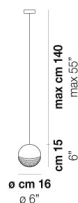

BOLLE SP 45

DATI TECNICI:

CERTIFICAZIONI:

SORGENTI LUMINOSE

E27 3x77w 220-240V 50/60 Hz E27

VOLUME Mc 0,25
 PESO LORDO Kg 12
 PESO NETTO Kg 9

download risorse

FINITURA DEL DIFFUSORE

BC/BO

CR/BO

FINITURA MONTATURA

NI

ALTRE VERSIONI DISPONIBILI

clicca sul disegno per accedere alla pagina web della relativa product sheet

BOLLE SP 3 P

BOLLE SP 35

BOLLE SP G

BOLLE SP P