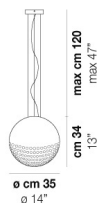

BOLLE SP 45

DATI TECNICI:

CERTIFICAZIONI:

SORGENTI LUMINOSE

E27 3x77w 220-240V 50/60 Hz E27

VOLUME Mc 0,25
 PESO LORDO Kg 12
 PESO NETTO Kg 9

download risorse

FINITURA DEL DIFFUSORE

BC/BO

CR/BO

FINITURA MONTATURA

NI

ALTRE VERSIONI DISPONIBILI

clicca sul disegno per accedere alla pagina web della relativa product sheet

BOLLE SP 3 P

BOLLE SP 35

BOLLE SP G

BOLLE SP P