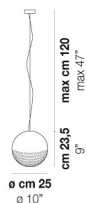

BOLLE SP 45

DATI TECNICI:

CERTIFICAZIONI:

SORGENTI LUMINOSE

E27 3x77w 220-240V 50/60 Hz E27

VOLUME Mc 0,25
 PESO LORDO Kg 12
 PESO NETTO Kg 9

download risorse

FINITURA DEL DIFFUSORE

BC/BO

CR/BO

FINITURA MONTATURA

NI

ALTRE VERSIONI DISPONIBILI

clicca sul disegno per accedere alla pagina web della relativa product sheet

BOLLE SP 3 P

BOLLE SP 35

BOLLE SP G

BOLLE SP P