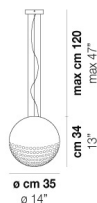

BOLLE SP 45

DATI TECNICI:

CERTIFICAZIONI:

SORGENTI LUMINOSE

E27 3x77w 220-240V 50/60 Hz E27

VOLUME Mc 0,25
PESO LORDO Kg 12
PESO NETTO Kg 9

download risorse

FINITURA DEL DIFFUSORE

BC/BO

CR/BO

FINITURA MONTATURA

NI

ALTRE VERSIONI DISPONIBILI

clicca sul disegno per accedere alla pagina web della relativa product sheet

BOLLE SP 3 P

BOLLE SP 35

BOLLE SP G

BOLLE SP P