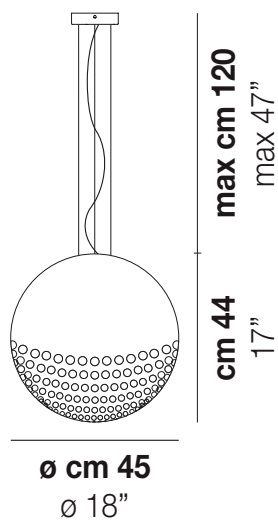

BOLLE SP 45

DATI TECNICI:

CERTIFICAZIONI:

SORGENTI LUMINOSE

E27 3x77w 220-240V 50/60 Hz E27

VOLUME Mc 0,25
PESO LORDO Kg 12
PESO NETTO Kg 9

download risorse

FINITURA DEL DIFFUSORE

BC/BO

CR/BO

FINITURA MONTATURA

NI

ALTRE VERSIONI DISPONIBILI

clicca sul disegno per accedere alla pagina web della relativa product sheet

BOLLE SP 3 P

BOLLE SP 35

BOLLE SP G

BOLLE SP P