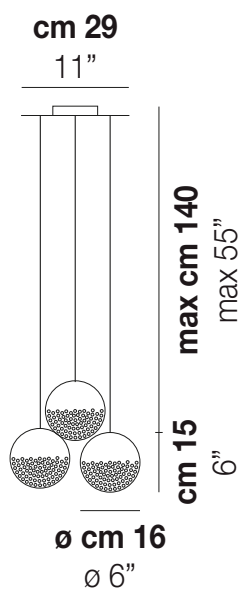

BOLLE SP 3 P

DATI TECNICI:

CERTIFICAZIONI:

SORGENTI LUMINOSE

ALO	⇒	3x60w	220-240V 50/60 Hz	G9
-----	---	-------	----------------------	----

VOLUME	Mc 0,07
PESO LORDO	Kg 8,2
PESO NETTO	Kg 5,4

download risorse

FINITURA DEL DIFFUSORE

BC/BO

CR/BO

FINITURA MONTATURA

NI

ALTRE VERSIONI DISPONIBILI

clicca sul disegno per accedere alla pagina web della relativa product sheet

BOLLE SP 35

BOLLE SP 45

BOLLE SP G

BOLLE SP P