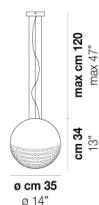

BOLLE SP 3 P

DATI TECNICI:

CERTIFICAZIONI:

SORGENTI LUMINOSE

ALO	⇒	3x60w	220-240V 50/60 Hz	G9
-----	---	-------	----------------------	----

VOLUME	Mc 0,07
PESO LORDO	Kg 8,2
PESO NETTO	Kg 5,4

download risorse

FINITURA DEL DIFFUSORE

BC/BO

CR/BO

FINITURA MONTATURA

NI

ALTRE VERSIONI DISPONIBILI

clicca sul disegno per accedere alla pagina web della relativa product sheet

BOLLE SP 35

BOLLE SP 45

BOLLE SP G

BOLLE SP P