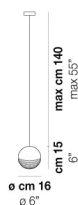

BOLLE SP 3 P

DATI TECNICI:

CERTIFICAZIONI:

SORGENTI LUMINOSE

ALO	⇒	3x60w	220-240V 50/60 Hz	G9
-----	---	-------	----------------------	----

VOLUME	Mc 0,07
PESO LORDO	Kg 8,2
PESO NETTO	Kg 5,4

download risorse

FINITURA DEL DIFFUSORE

BC/BO

CR/BO

FINITURA MONTATURA

NI

ALTRE VERSIONI DISPONIBILI

clicca sul disegno per accedere alla pagina web della relativa product sheet

BOLLE SP 35

BOLLE SP 45

BOLLE SP G

BOLLE SP P