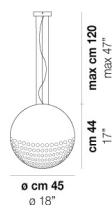

BOLLE SP 3 P

DATI TECNICI:

CERTIFICAZIONI:

SORGENTI LUMINOSE

ALO	⇒	3x60w	220-240V 50/60 Hz	G9
-----	---	-------	----------------------	----

VOLUME	Mc 0,07
PESO LORDO	Kg 8,2
PESO NETTO	Kg 5,4

download risorse

FINITURA DEL DIFFUSORE

BC/BO

CR/BO

FINITURA MONTATURA

NI

ALTRE VERSIONI DISPONIBILI

clicca sul disegno per accedere alla pagina web della relativa product sheet

BOLLE SP 35