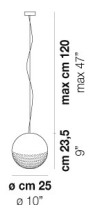

BOLLE SP 3 P

DATI TECNICI:

CERTIFICAZIONI:

SORGENTI LUMINOSE

ALO	⇒	3x60w	220-240V 50/60 Hz	G9
-----	---	-------	----------------------	----

VOLUME	Mc 0,07
PESO LORDO	Kg 8,2
PESO NETTO	Kg 5,4

download risorse

FINITURA DEL DIFFUSORE

BC/BO

CR/BO

FINITURA MONTATURA

NI

ALTRE VERSIONI DISPONIBILI

clicca sul disegno per accedere alla pagina web della relativa product sheet

BOLLE SP 35

BOLLE SP 45

BOLLE SP G

BOLLE SP P