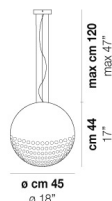

BOLLE SP 35

DATI TECNICI:

CERTIFICAZIONI:

SORGENTI LUMINOSE

E27	1x77w	220-240V 50/60 Hz
LED C 3.280 TM 2.700K	1x5w	220-240V 50/60 Hz

E27

LED 5W - (DRIVER INCLUSO) - 2700K - 600 LUMENS - DIMMERABILE

VOLUME	Mc 0,1
PESO LORDO	Kg 8,8
PESO NETTO	Kg 6,9

download risorse

FINITURA DEL DIFFUSORE

BC/BO

CR/BO

FINITURA MONTATURA

NI

ALTRE VERSIONI DISPONIBILI

clicca sul disegno per accedere alla pagina web della relativa product sheet

BOLLE SP 45