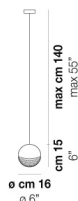

BOLLE SP 35

DATI TECNICI:

CERTIFICAZIONI:

SORGENTI LUMINOSE

E27	1x77w	220-240V 50/60 Hz
LED C 3.280 TM 2.700K	1x5w	220-240V 50/60 Hz

E27

LED 5W - (DRIVER INCLUSO) - 2700K - 600 LUMENS - DIMMERABILE

VOLUME	Mc 0,1
PESO LORDO	Kg 8,8
PESO NETTO	Kg 6,9

BOLLE SP 3 P

BOLLE SP 45

BOLLE SP G

BOLLE SP P