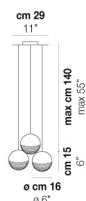

BOLLE SP 35

DATI TECNICI:

CERTIFICAZIONI:

SORGENTI LUMINOSE

E27	1x77w	220-240V 50/60 Hz
LED C 3.280 TM 2.700K	1x5w	220-240V 50/60 Hz

E27

LED 5W - (DRIVER INCLUSO) - 2700K - 600 LUMENS - DIMMERABILE

VOLUME	Mc 0,1
PESO LORDO	Kg 8,8
PESO NETTO	Kg 6,9

download risorse

FINITURA DEL DIFFUSORE

BC/BO

CR/BO

FINITURA MONTATURA

NI

ALTRE VERSIONI DISPONIBILI

clicca sul disegno per accedere alla pagina web della relativa product sheet

BOLLE SP 3 P

BOLLE SP 45

BOLLE SP G

BOLLE SP P