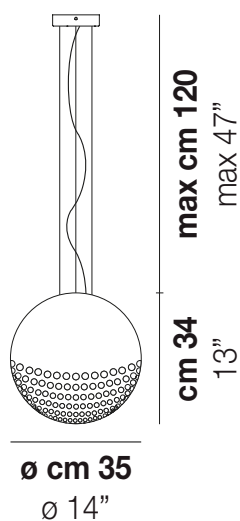

BOLLE SP 35

DATI TECNICI:

CERTIFICAZIONI:

SORGENTI LUMINOSE

E27	1x77w	220-240V 50/60 Hz
LED C 3.280 TM 2.700K	1x5w	220-240V 50/60 Hz

E27

LED 5W - (DRIVER INCLUSO) - 2700K - 600 LUMENS - DIMMERABILE

VOLUME	Mc 0,1
PESO LORDO	Kg 8,8
PESO NETTO	Kg 6,9

BOLLE SP 3 P

BOLLE SP 45

BOLLE SP G

BOLLE SP P