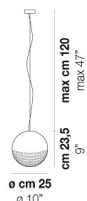

BOLLE SP 35

DATI TECNICI:

CERTIFICAZIONI:

SORGENTI LUMINOSE

E27	1x77w	220-240V 50/60 Hz
LED C 3.280 TM 2.700K	1x5w	220-240V 50/60 Hz

E27

LED 5W - (DRIVER INCLUSO) - 2700K - 600 LUMENS - DIMMERABILE

VOLUME	Mc 0,1
PESO LORDO	Kg 8,8
PESO NETTO	Kg 6,9

download risorse

FINITURA DEL DIFFUSORE

BC/BO

CR/BO

FINITURA MONTATURA

NI

ALTRE VERSIONI DISPONIBILI

clicca sul disegno per accedere alla pagina web della relativa product sheet

BOLLE SP 3 P

BOLLE SP 45

BOLLE SP G

BOLLE SP P