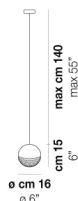

BOLLE SP 35

DATI TECNICI:

CERTIFICAZIONI:

SORGENTI LUMINOSE

E27	1x77w	220-240V 50/60 Hz
LED C 3.280 Tm 2.700K	1x5w	220-240V 50/60 Hz

E27

LED 5W - (DRIVER INCLUSO) - 2700K - 600 LUMENS - DIMMERABILE

VOLUME	Mc 0,1
PESO LORDO	Kg 8,8
PESO NETTO	Kg 6,9

BOLLE SP 3 P

BOLLE SP 45

BOLLE SP G

BOLLE SP P