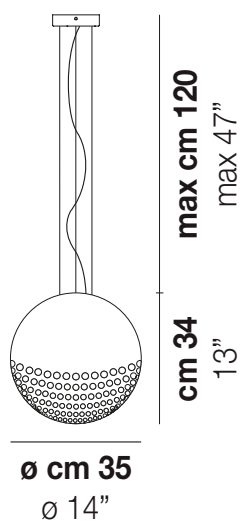

BOLLE SP 35

DATI TECNICI:

CERTIFICAZIONI:

SORGENTI LUMINOSE

E27	1x77w	220-240V 50/60 Hz
LED C 3.280 Tm 2.700K	1x5w	220-240V 50/60 Hz

E27

LED 5W - (DRIVER INCLUSO) - 2700K - 600 LUMENS - DIMMERABILE

VOLUME	Mc 0,1
PESO LORDO	Kg 8,8
PESO NETTO	Kg 6,9

BOLLE SP 3 P

BOLLE SP 45

BOLLE SP G

BOLLE SP P