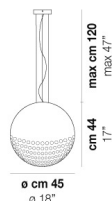

BOLLE SP 35

DATI TECNICI:

CERTIFICAZIONI:

SORGENTI LUMINOSE

E27	1x77w	220-240V 50/60 Hz
LED C 3.280 Tm 2.700K	1x5w	220-240V 50/60 Hz

E27

LED 5W - (DRIVER INCLUSO) - 2700K - 600 LUMENS - DIMMERABILE

VOLUME	Mc 0,1
PESO LORDO	Kg 8,8
PESO NETTO	Kg 6,9

download risorse

FINITURA DEL DIFFUSORE

BC/BO

CR/BO

FINITURA MONTATURA

NI

ALTRE VERSIONI DISPONIBILI

clicca sul disegno per accedere alla pagina web della relativa product sheet

BOLLE SP 45