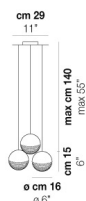

BOLLE SP 35

DATI TECNICI:

CERTIFICAZIONI:

SORGENTI LUMINOSE

E27	1x77w	220-240V 50/60 Hz
LED C 3.280 Tm 2.700K	1x5w	220-240V 50/60 Hz

E27

LED 5W - (DRIVER INCLUSO) - 2700K - 600 LUMENS - DIMMERABILE

VOLUME	Mc 0,1
PESO LORDO	Kg 8,8
PESO NETTO	Kg 6,9

download risorse

FINITURA DEL DIFFUSORE

BC/BO

CR/BO

FINITURA MONTATURA

NI

ALTRE VERSIONI DISPONIBILI

clicca sul disegno per accedere alla pagina web della relativa product sheet

BOLLE SP 3 P

BOLLE SP 45

BOLLE SP G

BOLLE SP P