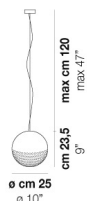

BOLLE SP 35

DATI TECNICI:

CERTIFICAZIONI:

SORGENTI LUMINOSE

E27	1x77w	220-240V 50/60 Hz
LED C 3.280 Tm 2.700K	1x5w	220-240V 50/60 Hz

E27

LED 5W - (DRIVER INCLUSO) - 2700K - 600 LUMENS - DIMMERABILE

VOLUME	Mc 0,1
PESO LORDO	Kg 8,8
PESO NETTO	Kg 6,9

download risorse

FINITURA DEL DIFFUSORE

BC/BO

CR/BO

FINITURA MONTATURA

NI

ALTRE VERSIONI DISPONIBILI

clicca sul disegno per accedere alla pagina web della relativa product sheet

BOLLE SP 3 P

BOLLE SP 45

BOLLE SP G

BOLLE SP P