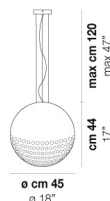

BOLLE SP P

DATI TECNICI:

CERTIFICAZIONI:

SORGENTI LUMINOSE

ALO	1x60w	220-240V 50/60 Hz
LED B	1x5w	220-240V 50/60 Hz

G9

LED 5W - (DRIVER INCLUSO) - 2700K - 600 LUMENS - DIMMERABILE

VOLUME	Mc 0,04
PESO LORDO	Kg 2,5
PESO NETTO	Kg 1,3

download risorse

FINITURA DEL DIFFUSORE

BC/BO

CR/BO

FINITURA MONTATURA

NI

ALTRE VERSIONI DISPONIBILI

clicca sul disegno per accedere alla pagina web della relativa product sheet

BOLLE SP 45