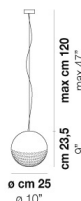

BOLLE SP P

DATI TECNICI:

CERTIFICAZIONI:

SORGENTI LUMINOSE

ALO	1x60w	220-240V 50/60 Hz
LED B	1x5w	220-240V 50/60 Hz

G9

LED 5W - (DRIVER INCLUSO) - 2700K - 600 LUMENS - DIMMERABILE

VOLUME	Mc 0,04
PESO LORDO	Kg 2,5
PESO NETTO	Kg 1,3

download risorse

FINITURA DEL DIFFUSORE

BC/BO

CR/BO

FINITURA MONTATURA

NI

ALTRE VERSIONI DISPONIBILI

clicca sul disegno per accedere alla pagina web della relativa product sheet

BOLLE SP 3 P

BOLLE SP 35

BOLLE SP 45

BOLLE SP G