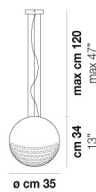

BOLLE SP P

DATI TECNICI:

CERTIFICAZIONI:

SORGENTI LUMINOSE

ALO	1x60w	220-240V 50/60 Hz
LED B	1x5w	220-240V 50/60 Hz

G9

LED 5W - (DRIVER INCLUSO) - 2700K - 600 LUMENS - DIMMERABILE

VOLUME	Mc 0,04
PESO LORDO	Kg 2,5
PESO NETTO	Kg 1,3

BOLLE SP 3 P

BOLLE SP 35

BOLLE SP 45

BOLLE SP G