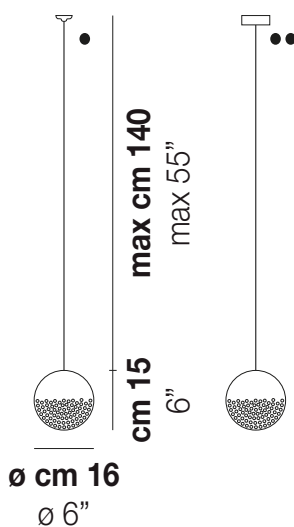

BOLLE SP P

DATI TECNICI:

CERTIFICAZIONI:

SORGENTI LUMINOSE

ALO	1x60w	220-240V 50/60 Hz
LED B	1x5w	220-240V 50/60 Hz

G9

LED 5W - (DRIVER INCLUSO) - 2700K - 600 LUMENS - DIMMERABILE

VOLUME	Mc 0,04
PESO LORDO	Kg 2,5
PESO NETTO	Kg 1,3

BOLLE SP 3 P

BOLLE SP 35

BOLLE SP 45

BOLLE SP G