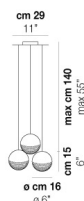

BOLLE SP P

DATI TECNICI:

CERTIFICAZIONI:

SORGENTI LUMINOSE

ALO	1x60w	220-240V 50/60 Hz
LED B	1x5w	220-240V 50/60 Hz

G9

LED 5W - (DRIVER INCLUSO) - 2700K - 600 LUMENS - DIMMERABILE

VOLUME	Mc 0,04
PESO LORDO	Kg 2,5
PESO NETTO	Kg 1,3

download risorse

FINITURA DEL DIFFUSORE

BC/BO

CR/BO

FINITURA MONTATURA

NI

ALTRE VERSIONI DISPONIBILI

clicca sul disegno per accedere alla pagina web della relativa product sheet

BOLLE SP 3 P

BOLLE SP 35

BOLLE SP 45

BOLLE SP G