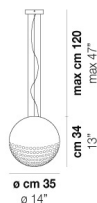

### FINITURA MONTATURA

NI

### ALTRE VERSIONI DISPONIBILI

clicca sul disegno per accedere alla pagina web della relativa product sheet

BOLLE SP 3 P

BOLLE SP 35

BOLLE SP 45

BOLLE SP P