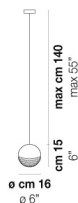

### FINITURA MONTATURA

NI

### ALTRE VERSIONI DISPONIBILI

clicca sul disegno per accedere alla pagina web della relativa product sheet

BOLLE SP 3 P

BOLLE SP 35

BOLLE SP 45

BOLLE SP P