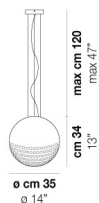

BOLLE SP G

DATI TECNICI:

CERTIFICAZIONI:

SORGENTI LUMINOSE

E27	1x77w	220-240V 50/60 Hz
LED C 5.280 TM 2.700K	1x5w	220-240V 50/60 Hz

E27

LED 5W - (DRIVER INCLUSO) - 2700K - 600 LUMENS - DIMMERABILE

VOLUME	Mc 0,05
PESO LORDO	Kg 5,1
PESO NETTO	Kg 3,4

BOLLE SP 3 P

BOLLE SP 35

BOLLE SP 45

BOLLE SP P