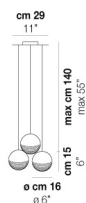

BOLLE SP G

DATI TECNICI:

CERTIFICAZIONI:

SORGENTI LUMINOSE

E27	1x77w	220-240V 50/60 Hz
LED C 5.280 TM 2.700K	1x5w	220-240V 50/60 Hz

E27

LED 5W - (DRIVER INCLUSO) - 2700K - 600 LUMENS - DIMMERABILE

VOLUME	Mc 0,05
PESO LORDO	Kg 5,1
PESO NETTO	Kg 3,4

download risorse

FINITURA DEL DIFFUSORE

BC/BO

CR/BO

FINITURA MONTATURA

NI

ALTRE VERSIONI DISPONIBILI

clicca sul disegno per accedere alla pagina web della relativa product sheet

BOLLE SP 3 P

BOLLE SP 35

BOLLE SP 45

BOLLE SP P