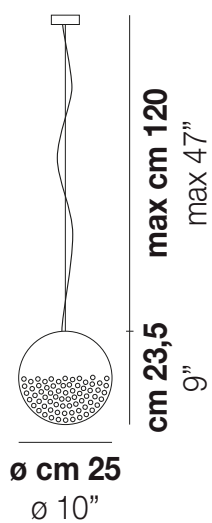

BOLLE SP G

DATI TECNICI:

CERTIFICAZIONI:

SORGENTI LUMINOSE

E27	1x77w	220-240V 50/60 Hz
LED C 5.280 TM 2.700K	1x5w	220-240V 50/60 Hz

E27

LED 5W - (DRIVER INCLUSO) - 2700K - 600 LUMENS - DIMMERABILE

VOLUME	Mc 0,05
PESO LORDO	Kg 5,1
PESO NETTO	Kg 3,4

BOLLE SP 3 P

BOLLE SP 35

BOLLE SP 45

BOLLE SP P