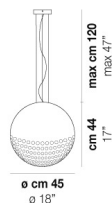

BOLLE SP G

DATI TECNICI:

CERTIFICAZIONI:

SORGENTI LUMINOSE

E27	1x77w	220-240V 50/60 Hz
LED C 5.280 TM 2.700K	1x5w	220-240V 50/60 Hz

E27

LED 5W - (DRIVER INCLUSO) - 2700K - 600 LUMENS - DIMMERABILE

VOLUME	Mc 0,05
PESO LORDO	Kg 5,1
PESO NETTO	Kg 3,4

download risorse

FINITURA DEL DIFFUSORE

BC/BO

CR/BO

FINITURA MONTATURA

NI

ALTRE VERSIONI DISPONIBILI

clicca sul disegno per accedere alla pagina web della relativa product sheet

BOLLE SP 45