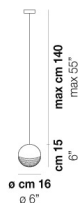

BOLLE SP G

DATI TECNICI:

CERTIFICAZIONI:

SORGENTI LUMINOSE

E27	1x77w	220-240V 50/60 Hz
LED C 5.280 TM 2.700K	1x5w	220-240V 50/60 Hz

E27

LED 5W - (DRIVER INCLUSO) - 2700K - 600 LUMENS - DIMMERABILE

VOLUME	Mc 0,05
PESO LORDO	Kg 5,1
PESO NETTO	Kg 3,4

download risorse

FINITURA DEL DIFFUSORE

BC/BO

CR/BO

FINITURA MONTATURA

NI

ALTRE VERSIONI DISPONIBILI

clicca sul disegno per accedere alla pagina web della relativa product sheet

BOLLE SP 3 P

BOLLE SP 35

BOLLE SP 45

BOLLE SP P