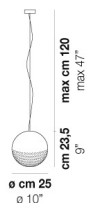

BOLLE SP 35

DATI TECNICI:

CERTIFICAZIONI:

SORGENTI LUMINOSE

E27	1x77w	220-240V 50/60 Hz
LED C 3.280 TM 2.700K	1x5w	220-240V 50/60 Hz

E27

LED 5W - (DRIVER INCLUSO) - 2700K - 600 LUMENS - DIMMERABILE

VOLUME	Mc 0,1
PESO LORDO	Kg 8,8
PESO NETTO	Kg 6,9

download risorse

FINITURA DEL DIFFUSORE

BC/BO

CR/BO

FINITURA MONTATURA

NI

ALTRE VERSIONI DISPONIBILI

clicca sul disegno per accedere alla pagina web della relativa product sheet

BOLLE SP 3 P

BOLLE SP 45

BOLLE SP G

BOLLE SP P