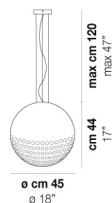

BOLLE SP 35

DATI TECNICI:

CERTIFICAZIONI:

SORGENTI LUMINOSE

E27	1x77w	220-240V 50/60 Hz
LED C 3.280 TM 2.700K	1x5w	220-240V 50/60 Hz

E27

LED 5W - (DRIVER INCLUSO) - 2700K - 600 LUMENS - DIMMERABILE

VOLUME	Mc 0,1
PESO LORDO	Kg 8,8
PESO NETTO	Kg 6,9

download risorse

FINITURA DEL DIFFUSORE

BC/BO

CR/BO

FINITURA MONTATURA

NI

ALTRE VERSIONI DISPONIBILI

clicca sul disegno per accedere alla pagina web della relativa product sheet

BOLLE SP 45