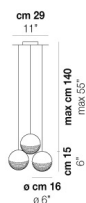

BOLLE SP 35

DATI TECNICI:

CERTIFICAZIONI:

SORGENTI LUMINOSE

E27	1x77w	220-240V 50/60 Hz
LED C 3.280 TM 2.700K	1x5w	220-240V 50/60 Hz

E27

LED 5W - (DRIVER INCLUSO) - 2700K - 600 LUMENS - DIMMERABILE

VOLUME	Mc 0,1
PESO LORDO	Kg 8,8
PESO NETTO	Kg 6,9

download risorse

FINITURA DEL DIFFUSORE

BC/BO

CR/BO

FINITURA MONTATURA

NI

ALTRE VERSIONI DISPONIBILI

clicca sul disegno per accedere alla pagina web della relativa product sheet

BOLLE SP 3 P

BOLLE SP 45

BOLLE SP G

BOLLE SP P