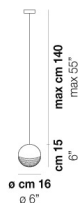

BOLLE SP 35

DATI TECNICI:

CERTIFICAZIONI:

SORGENTI LUMINOSE

E27	1x77w	220-240V 50/60 Hz
LED C 3.280 TM 2.700K	1x5w	220-240V 50/60 Hz

E27

LED 5W - (DRIVER INCLUSO) - 2700K - 600 LUMENS - DIMMERABILE

VOLUME	Mc 0,1
PESO LORDO	Kg 8,8
PESO NETTO	Kg 6,9

download risorse

FINITURA DEL DIFFUSORE

BC/BO

CR/BO

FINITURA MONTATURA

NI

ALTRE VERSIONI DISPONIBILI

clicca sul disegno per accedere alla pagina web della relativa product sheet

BOLLE SP 3 P

BOLLE SP 45

BOLLE SP G

BOLLE SP P