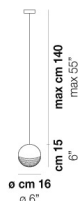

### FINITURA MONTATURA

NI

### ALTRE VERSIONI DISPONIBILI

clicca sul disegno per accedere alla pagina web della relativa product sheet

BOLLE SP 3 P

BOLLE SP 45

BOLLE SP G

BOLLE SP P