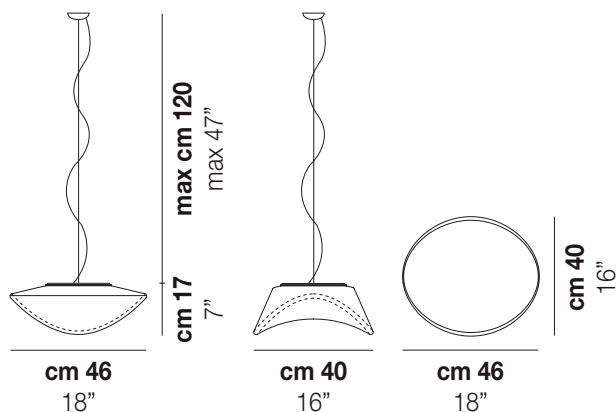

VOLUME	Mc 0,13
PESO LORDO	Kg 7
PESO NETTO	Kg 4,8

download risorse