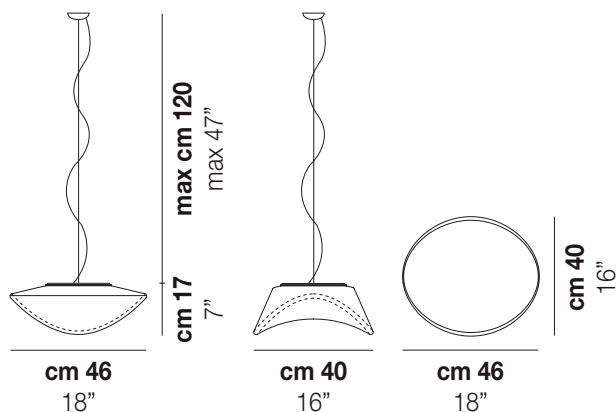

BALANCE SP M

DATI TECNICI:

CERTIFICAZIONI:

SORGENTI LUMINOSE

E27	2x77w	220-240V 50/60 Hz	E27
LED G	1x19,5w	220-240V 50/60 Hz	LED 19,5W - (DRIVER INCLUSO) - 3000K - 2850 LUMENS - DIMMERABILE
LED J	1x10w	220-240V 50/60 Hz	LED 10W - 230 VOLT - 3000K - 1120 LUMENS - DIMMERABILE

VOLUME	Mc 0,13
PESO LORDO	Kg 7
PESO NETTO	Kg 4,8

download risorse

FINITURA DEL DIFFUSORE

BC/LU

FINITURA MONTATURA

NIB

ALTRE VERSIONI DISPONIBILI

clicca sul disegno per accedere alla pagina web della relativa product sheet