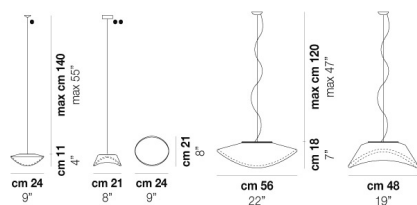

VOLUME	Mc 0,13
PESO LORDO	Kg 7
PESO NETTO	Kg 4,8

download risorse

FINITURA DEL DIFFUSORE

BC/LU

FINITURA MONTATURA

NIB

ALTRE VERSIONI DISPONIBILI

clicca sul disegno per accedere alla pagina web della relativa product sheet