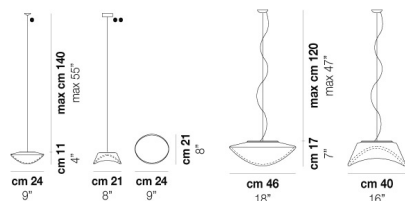

VOLUME	Mc 0,13
PESO LORDO	Kg 10,5
PESO NETTO	Kg 7,3

download risorse

FINITURA DEL DIFFUSORE

BC/LU

FINITURA MONTATURA

NIB

ALTRE VERSIONI DISPONIBILI

clicca sul disegno per accedere alla pagina web della relativa product sheet