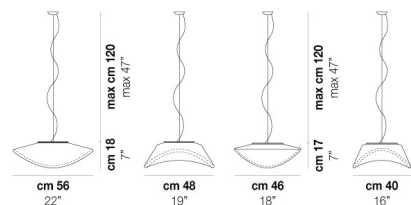

VOLUME Mc 0,03
 PESO LORDO Kg 6,5
 PESO NETTO Kg 4

download risorse

FINITURA DEL DIFFUSORE

BC/LU

FINITURA MONTATURA

NIB

ALTRE VERSIONI DISPONIBILI

clicca sul disegno per accedere alla pagina web della relativa product sheet