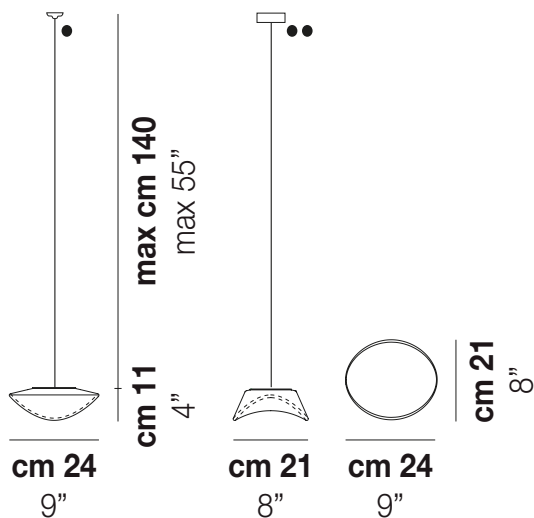

BALANCE SP 24

DATI TECNICI:

CERTIFICAZIONI:

SORGENTI LUMINOSE

E14 1x46w 220-240V 50/60 Hz

E14

1x6w 220-240V 50/60 Hz

LED 6W - 12 VOLT (DRIVER INCLUSO) - 3000K - 825 LUMENS - DIMMERABILE

VOLUME Mc 0,03
 PESO LORDO Kg 6,5
 PESO NETTO Kg 4

download risorse

FINITURA DEL DIFFUSORE

BC/LU

FINITURA MONTATURA

NIB

ALTRE VERSIONI DISPONIBILI

clicca sul disegno per accedere alla pagina web della relativa product sheet