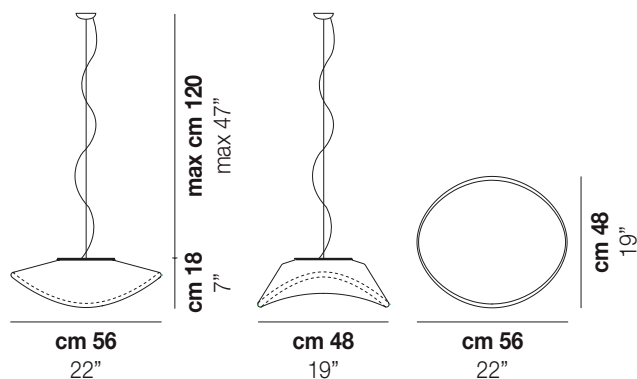

VOLUME	Mc 0,13
PESO LORDO	Kg 10,5
PESO NETTO	Kg 7,3

download risorse