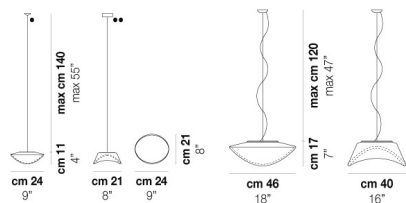

ALTRE VERSIONI DISPONIBILI

clicca sul disegno per accedere alla pagina web della relativa product sheet