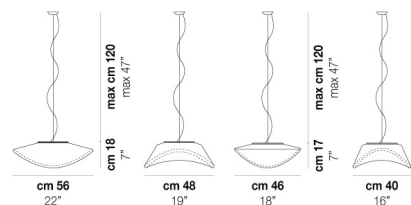

ALTRE VERSIONI DISPONIBILI

clicca sul disegno per accedere alla pagina web della relativa product sheet