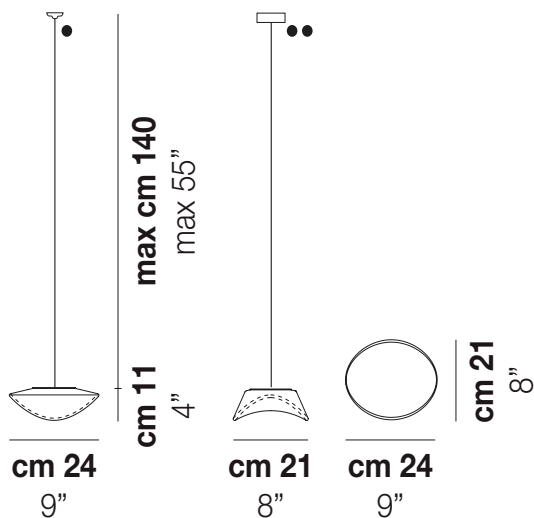

BALANCE SP 24

DATI TECNICI:

CERTIFICAZIONI:

SORGENTI LUMINOSE

E14  1x46w 220-240V 50/60 Hz

E14

 1x6w 220-240V 50/60 Hz

LED 6W - 12 VOLT (DRIVER INCLUSO) - 3000K - 825 LUMENS - DIMMERABILE

VOLUME Mc 0,03

PESO LORDO Kg 6,5

PESO NETTO Kg 4

download risorse

FINITURA DEL DIFFUSORE

BC/LU

FINITURA MONTATURA

NIB