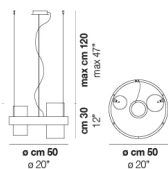

ALTRE VERSIONI DISPONIBILI

clicca sul disegno per accedere alla pagina web della relativa product sheet