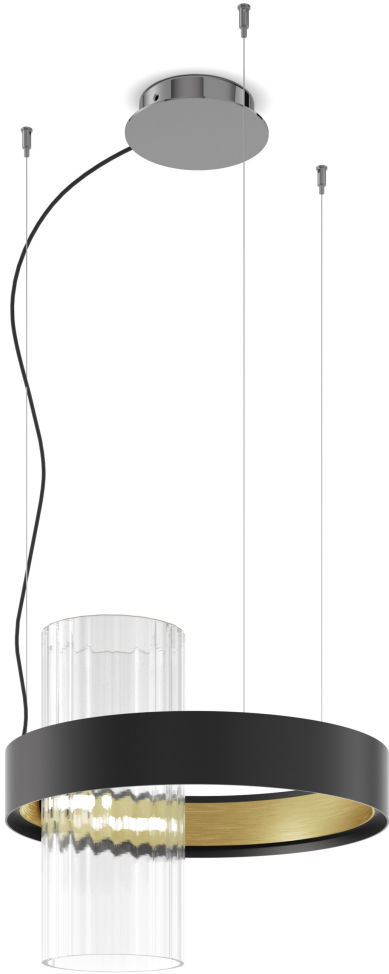

ARMONIA

Design LUCCHESI FRANCESCO

ARMONIA SP 40

Ø cm 40
 Ø 16"

Ø cm 40
 Ø 16"

ARMONIA SP 40

DATI TECNICI:

CERTIFICAZIONI:

SORGENTI LUMINOSE

ALO 1x60w 220-240V 50/60 Hz G9

VOLUME Mc 0,11
 PESO LORDO Kg 0
 PESO NETTO Kg 0

download risorse

FINITURA DEL DIFFUSORE

AM/BT

CR/BT

FINITURA MONTATURA

N-O

N-R

ALTRE VERSIONI DISPONIBILI

clicca sul disegno per accedere alla pagina web della relativa product sheet

ARMON SP 50