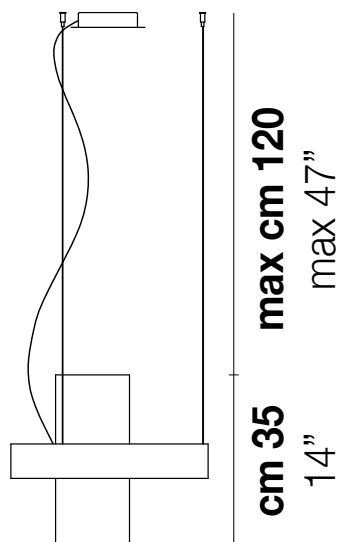

ARMONIA

Design LUCCHESI FRANCESCO

ARMONIA SP 40

Ø cm 40
 Ø 16"

Ø cm 40
 Ø 16"

ARMONIA SP 40

DATI TECNICI:

CERTIFICAZIONI:

SORGENTI LUMINOSE

ALO 1x60w 220-240V 50/60 Hz G9

VOLUME Mc 0,11
 PESO LORDO Kg 0
 PESO NETTO Kg 0

download risorse

FINITURA DEL DIFFUSORE

AM/BT

CR/BT

FINITURA MONTATURA