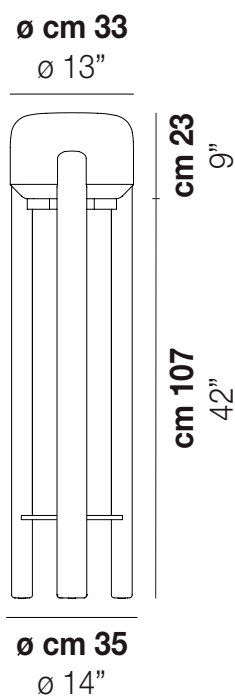

SATA PT

DATI TECNICI:

CERTIFICAZIONI:

SORGENTI LUMINOSE

E27 1x77w 220-240V 50/60 Hz E27

VOLUME Mc 0,21
 PESO LORDO Kg 17
 PESO NETTO Kg 13

download risorse

FINITURA DEL DIFFUSORE